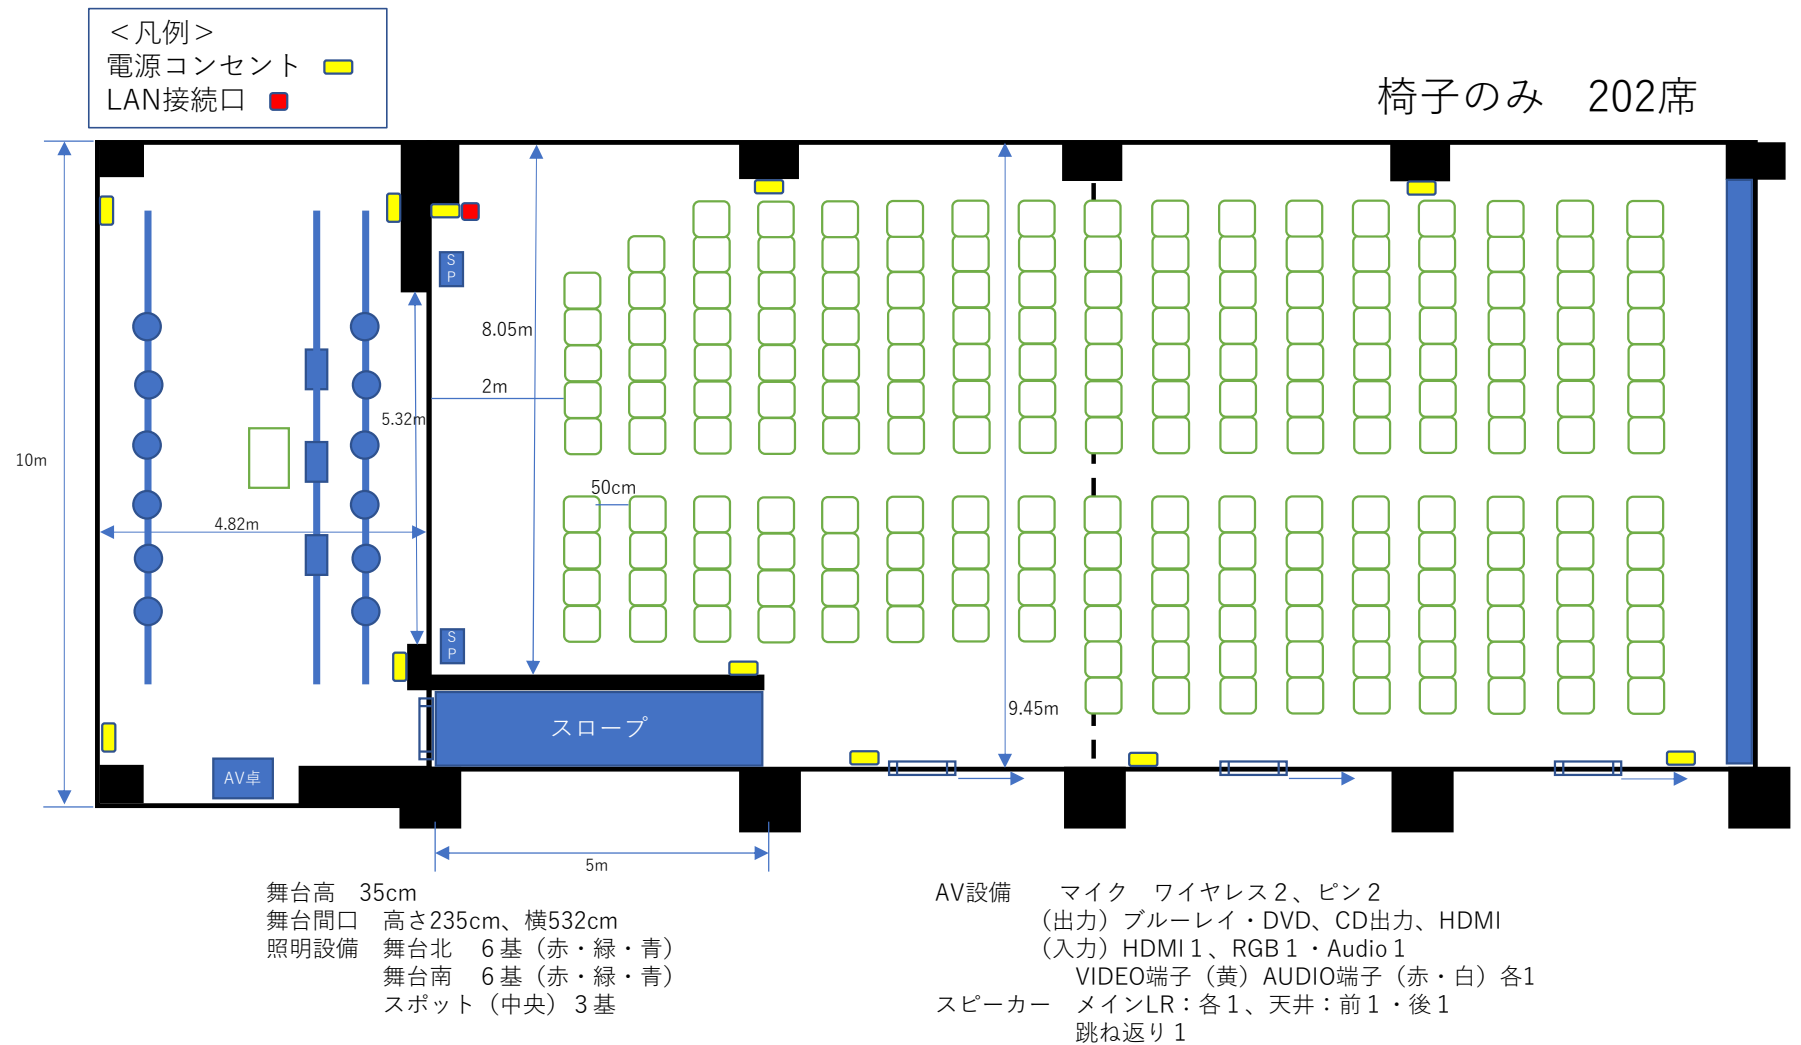

# 福祉交流センター4階 多目的ホール（小ホール）配置図（ホール仕様）

# 福祉交流センター4階 多目的ホール（小ホール）配置図（会議室仕様）

舞台高 35cm  
 舞台間口 高さ235cm、横532cm  
 照明設備 舞台北 6基（赤・緑・青）  
 舞台南 6基（赤・緑・青）  
 スポット（中央）3基

AV設備 マイク ワイヤレス2、ピン2  
 （出力）ブルーレイ・DVD、CD出力、HDMI  
 （入力）HDMI 1、RGB 1・Audio 1  
 VIDEO端子（黄）AUDIO端子（赤・白）各1  
 スピーカー メインLR：各1、天井：前1・後1  
 跳ね返り1