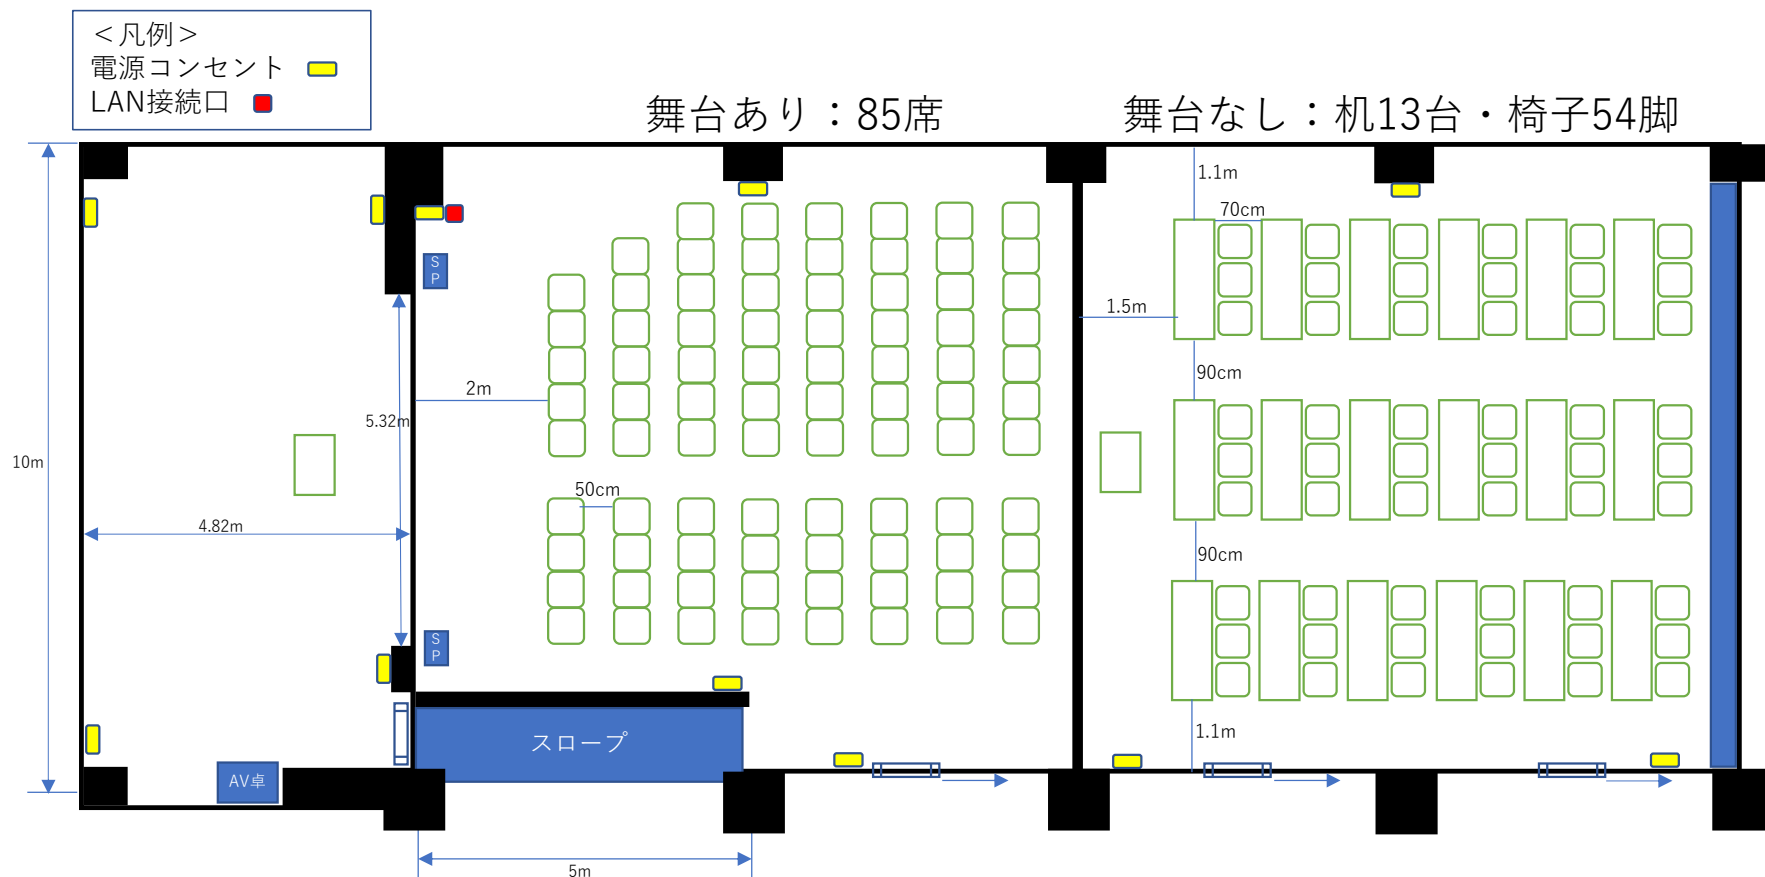

# 福祉交流センター4階 多目的ホール（小ホール）配置図（ホール仕様）

# 福祉交流センター4階 多目的ホール（小ホール）配置図（会議室仕様）

舞台高 35cm  
 舞台間口 高さ235cm、横532cm  
 照明設備 舞台北 6基（赤・緑・青）  
 舞台南 6基（赤・緑・青）  
 スポット（中央）3基

AV設備 マイク ワイヤレス2、ピン2  
 （出力）ブルーレイ・DVD、CD出力、HDMI  
 （入力）HDMI 1、RGB 1・Audio 1  
 VIDEO端子（黄）AUDIO端子（赤・白）各1  
 スピーカー メインLR：各1、天井：前1・後1  
 跳ね返り1